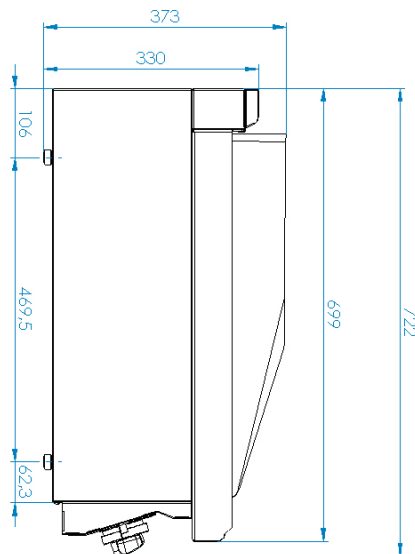

Technisches Datenblatt

Technische Zeichnung

Grillplatte 40x51 Gas verchromt geriffelt ohne Unterbauten

Modell

SAP -Code

00012420